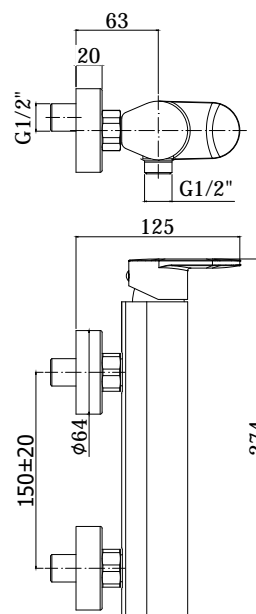

COLLEZIONE

candy

IMMAGINE PRODOTTO

DISEGNO TECNICO

DESCRIZIONE

Miscelatore doccia completo di:

- set 2 eccentrici 1/2"x3/4"G e rosoni

ART.

CA 168 . .

senza set doccia

- con attacco inferiore 1/2"G

CA 168D . .

con supporto a muro snodato in ABS

- con doccia e flessibile

CA 168R . .

rovesciato senza set doccia

- con attacco superiore 3/4"G

FINITURE

CA

CR - cromo

DOCUMENTAZIONE

DIAGRAMMA
PORTATA 1

ISTRUZIONI
INSTALLAZIONE

ESPLOSO
RICAMBI 1